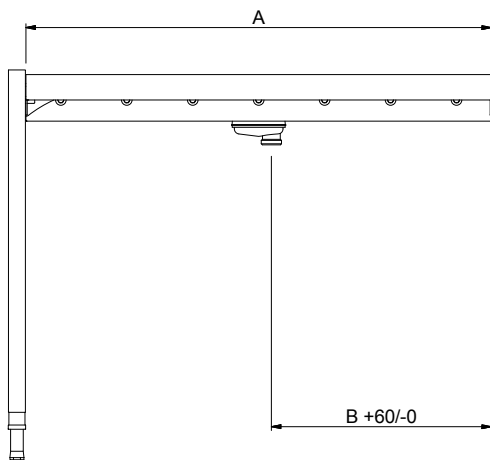

Front aanzicht