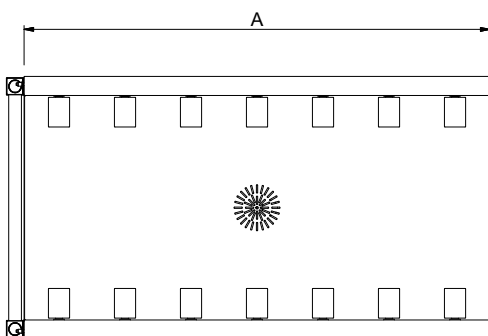

Constructie

- Standaard geleverd met één pootstel.
- De roestvrijstalen stelpoten zijn +50/-50 mm in hoogte verstelbaar, voor de juiste hoogte instelling ten opzichte van de afwasmachine.
- Gelaste solide flensen voor een sterke verbinding van de units.
- Alle oppervlakken zijn glad en gepolijst uitgevoerd.
- De 40x40 mm poten zijn van roestvrijstalen buis AISI304.
- De lebak is van 1,2 mm dik roestvrijstaal AISI304.
- Het extra leverbare zelfdragende bodemschap maakt een draagframe overbodig.
- Rollenbanen kunnen optioneel voorzien worden van een eindplaat, een eindschakelaar, korven geleiderrekken, een bodemschap of een bodemrooster.
- De schuin aflopende bodem van de tafel maakt een snelle waterafvoer mogelijk.

Duurzaamheid

- De rollenbanen met korte rollen zijn leverbaar met een lengte vanaf 400 mm olopend met 100 mm tot 2600 mm.

Goedkeuring _____

Front aanzicht

Zij aanzicht

D = Afvoer

Boven aanzicht

Water

Afvoer aansluiting
863006 (HSSRC19) 1"1/2

Algemene gegevens

Externe afmetingen, lengte 1900 mm
Externe afmetingen, breedte 620 mm
Externe afmetingen, hoogte 910 mm
Gewicht, netto 23 kg
Hoogte verstelling 50/50 mm
Lekbak materiaal Roestvrijstaal 1.4301 (AISI304)
Type rollers Kort