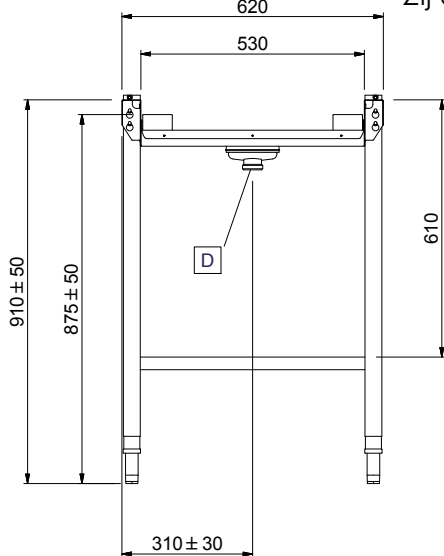

Constructie

- Standaard geleverd met één pootstel.
- De roestvrijstalen stelpoten zijn +50/-50 mm in hoogte verstelbaar, voor de juiste hoogte instelling ten opzichte van de afwasmachine.
- Gelaste solide flensen voor een sterke verbinding van de units.
- Alle oppervlakken zijn glad en gepolijst uitgevoerd.
- De 40x40 mm poten zijn van roestvrijstalen buis AISI304.
- De lebak is van 1,2 mm dik roestvrijstaal AISI304.
- Het extra leverbare zelfdragende bodemschap maakt een draagframe overbodig.
- Rollenbanen kunnen optioneel voorzien worden van een eindplaat, een eindschakelaar, korven geleiderrekken, een bodemschap of een bodemrooster.
- De schuin aflopende bodem van de tafel maakt een snelle waterafvoer mogelijk.

Duurzaamheid

- De rollenbanen met korte rollen zijn leverbaar met een lengte vanaf 400 mm olopend met 100 mm tot 2600 mm.

Goedkeuring _____

Front aanzicht

Zij aanzicht

D = Afvoer

Boven aanzicht

Water

Afvoer aansluiting
863006 (HSSRC19) 1"1/2

Algemene gegevens

Externe afmetingen, lengte 1900 mm
Externe afmetingen, breedte 620 mm
Externe afmetingen, hoogte 910 mm
Gewicht, netto 23 kg
Hoogte verstelling 50/50 mm
Lekbak materiaal Roestvrijstaal 1.4301 (AISI304)
Type rollers Kort